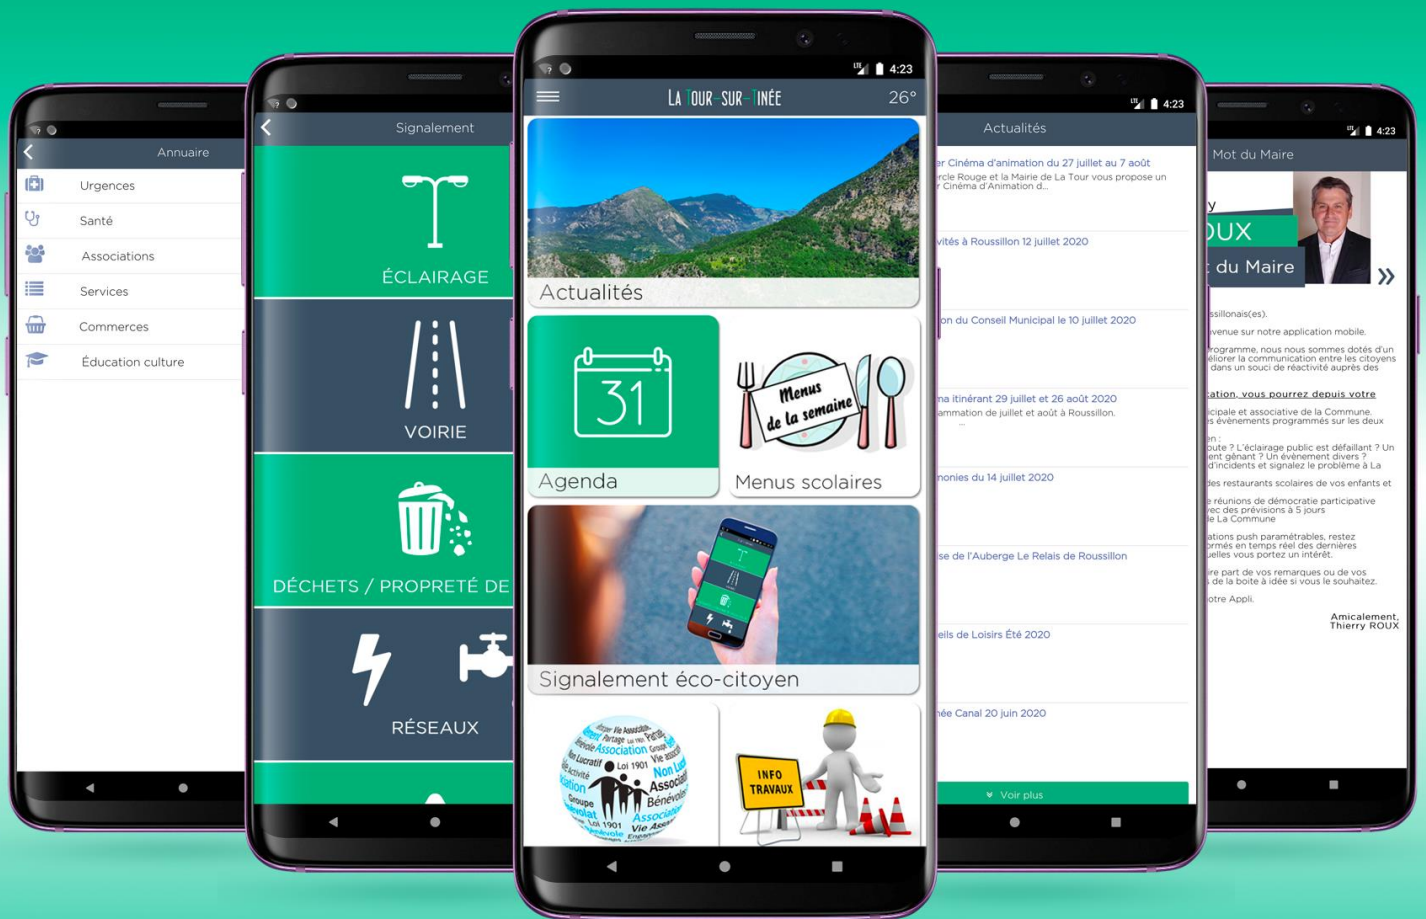

RESTEZ CONNECTÉS AVEC LA NOUVELLE APPLICATION MOBILE « La Tour-sur-Tinée » !

SUIVEZ L'ACTUALITÉ
MUNICIPALE ET
ASSOCIATIVE

RECEVEZ LES ALERTES
DIRECTEMENT SUR
VOTRE MOBILE

DEVENEZ UN
ECO-CITOYEN

CONSULTEZ LES
MENUS DE LA
CANTINE